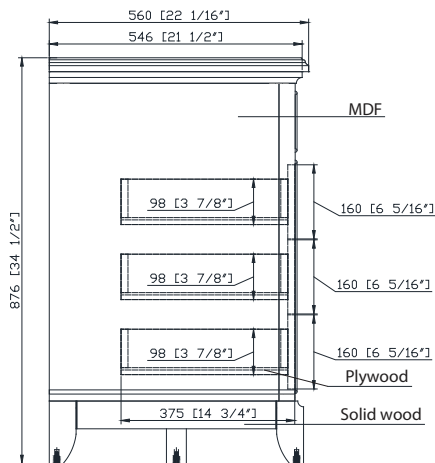

## Nominal Dimension

- 72 15/16W x 22 1/16D x 34 1/2H inches

## Related Item(s)

Mirror	AURORA-M28-LG
Linen Tower	AURORA-LT20-LG

## Product Diagrams

Front

Back

Side

Top