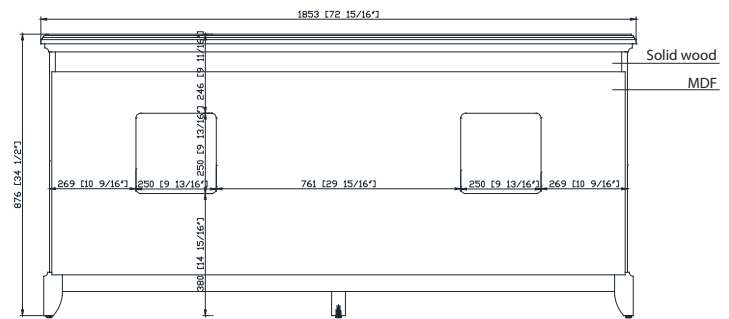

## Nominal Dimension

- 72 15/16W x 22 1/16D x 34 1/2H inches

## Related Item(s)

Mirror	AURORA-M28-LG
Linen Tower	AURORA-LT20-LG

## Product Diagrams

Front

Back

Side

Top