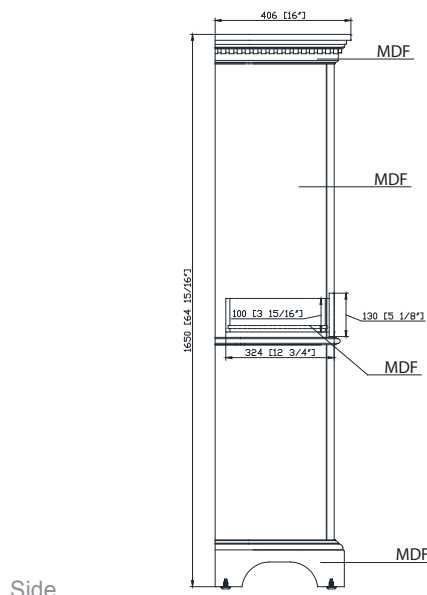

### Nominal Dimension

- 21 15/16W x 16D x 64 15/16H inches

### Related Item(s)

Vanity	HASTINGS-VS36-C	HASTINGS-VS48-C
	HASTINGS-VS60-C	HASTINGS-VS72-C

### Product Diagrams

Front

Back

Side

Top