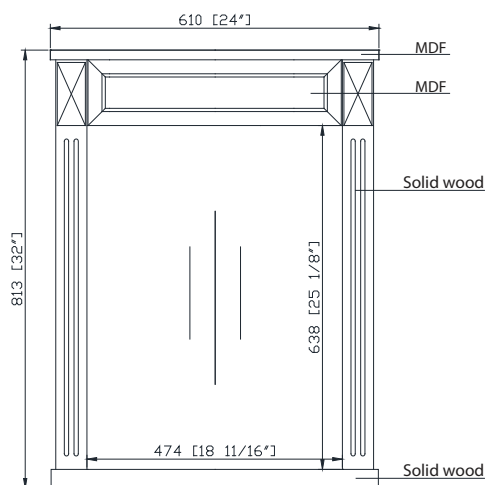

Features

- Solid wood frame
- Beveled edge mirror
- Mirror hangs vertically
- Wall cleat for easy hanging and leveling

Caractéristiques

- Cadre de bois massif
- Miroir bord biseauté
- Miroir est suspendu verticalement
- Cace de mur pour simple suspendus et nivellement

Colors / Couleurs

- Charcoal / Charbon

Nominal Dimension / Dimension Nominale

- 24W x 1 5/8D x 32H (inches) | 610 x 42 x 813 mm

Product Diagrams / Diagrammes Produit

Front / Devant

Back / Derrière

Side / Côté