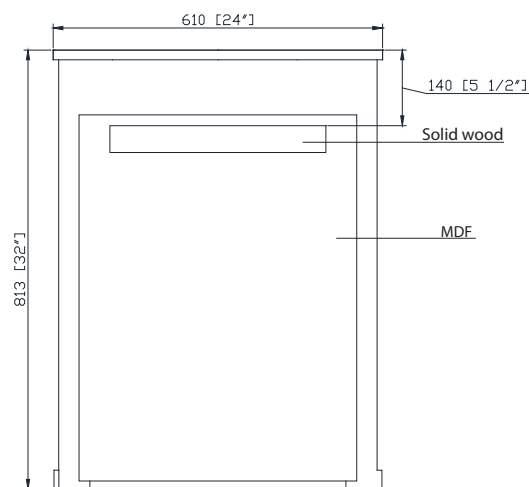

Features

- Solid wood frame
- Beveled edge mirror
- Mirror hangs vertically
- Wall cleat for easy hanging and leveling

Caractéristiques

- Cadre de bois massif
- Miroir bord biseauté
- Miroir est suspendu verticalement
- Cace de mur pour simple suspendus et nivellement

Colors / Couleurs

- Charcoal / Charbon

Nominal Dimension / Dimension Nominale

- 24W x 1 5/8D x 32H (inches) | 610 x 42 x 813 mm

Product Diagrams / Diagrammes Produit

Front / Devant

Back / Derrière

Side / Côté