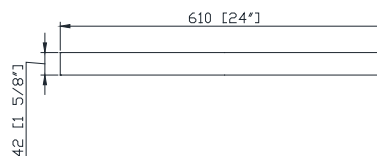

Colors / Couleurs

- Charcoal / Charbon

Nominal Dimension / Dimension Nominale

- 24W x 1 5/8D x 32H (inches) | 610 x 42 x 813 mm

Product Diagrams / Diagrammes Produit

Front / Devant

Back / Derrière

Side / Côté