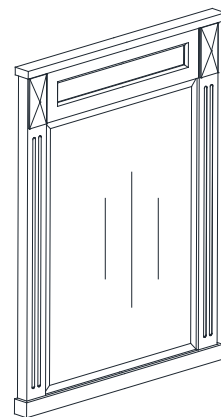

Features

- Solid wood frame
- Beveled edge mirror
- Mirror hangs vertically
- Wall cleat for easy hanging and leveling

Caractéristiques

- Cadre de bois massif
- Miroir bord biseauté
- Miroir est suspendu verticalement
- Cace de mur pour simple suspendus et nivellement

Colors / Couleurs

- Charcoal / Charbon

Nominal Dimension / Dimension Nominale

- 24W x 1 5/8D x 32H (inches) | 610 x 42 x 813 mm

Product Diagrams / Diagrammes Produit

Front / Devant

Back / Derrière

Side / Côté

Top / Haut