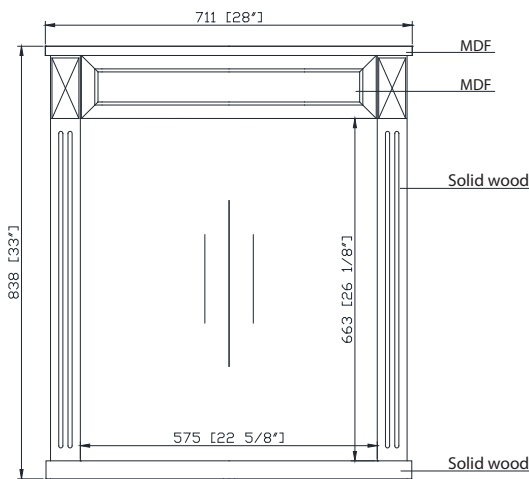

Features

- Solid wood frame
- Beveled edge mirror
- Mirror hangs vertically
- Wall cleat for easy hanging and leveling

Caractéristiques

- Cadre de bois massif
- Miroir bord biseauté
- Miroir est suspendu verticalement
- Cace de mur pour simple suspendus et nivellement

Colors / Couleurs

- Charcoal / Charbon

Nominal Dimension / Dimension Nominale

- 28W x 1 5/8D x 33H (inches) | 711 x 42 x 838 mm

Product Diagrams / Diagrammes Produit

Front / Devant

Back / Derrière

Side / Côté