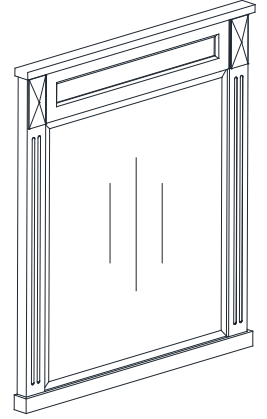

Features

- Solid wood frame
- Beveled edge mirror
- Mirror hangs vertically
- Wall cleat for easy hanging and leveling

Caractéristiques

- Cadre de bois massif
- Miroir bord biseauté
- Miroir est suspendu verticalement
- Cace de mur pour simple suspendus et nivellement

Colors / Couleurs

- Charcoal / Charbon

Nominal Dimension / Dimension Nominale

- 28W x 1 5/8D x 33H (inches) | 711 x 42 x 838 mm

Product Diagrams / Diagrammes Produit

Front / Devant

Back / Derrière

Side / Côté

Top / Haut