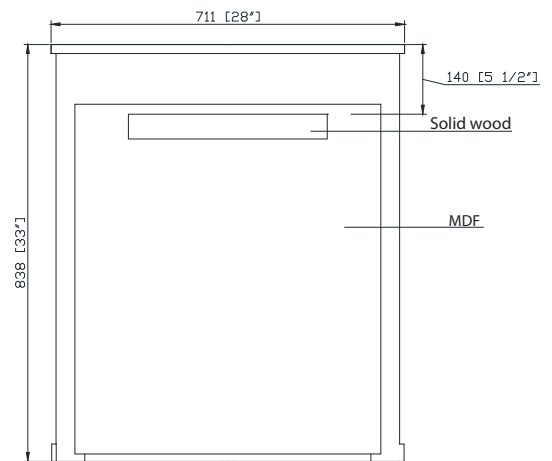

Features

- Solid wood frame
- Beveled edge mirror
- Mirror hangs vertically
- Wall cleat for easy hanging and leveling

Caractéristiques

- Cadre de bois massif
- Miroir bord biseauté
- Miroir est suspendu verticalement
- Cace de mur pour simple suspendus et nivellement

Colors / Couleurs

- Charcoal / Charbon

Nominal Dimension / Dimension Nominale

- 28W x 1 5/8D x 33H (inches) | 711 x 42 x 838 mm

Product Diagrams / Diagrammes Produit

Front / Devant

Back / Derrière

Side / Côté