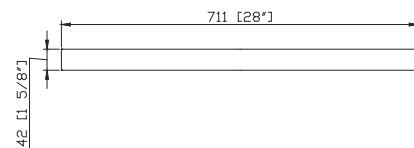

Features

- Solid wood frame
- Beveled edge mirror
- Mirror hangs vertically
- Wall cleat for easy hanging and leveling

Caractéristiques

- Cadre de bois massif
- Miroir bord biseauté
- Miroir est suspendu verticalement
- Cace de mur pour simple suspendus et nivellement

Colors / Couleurs

- Charcoal / Charbon

Nominal Dimension / Dimension Nominale

- 28W x 1 5/8D x 33H (inches) | 711 x 42 x 838 mm

Product Diagrams / Diagrammes Produit

Front / Devant

Back / Derrière

Side / Côté