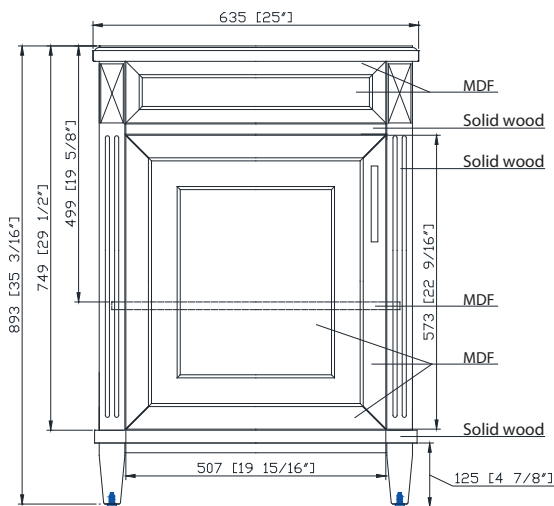

Features

- Solid wood frame
- MDF panels
- 1 soft-close door
- 1 adjustable shelf
- Black bronze finish hardware
- Carrera white marble top with backsplash
- Rectangular undermount sink
- Adjustable height levelers

Caractéristiques

- Cadre de bois massif
- Panneaux MDF
- Un porte à fermeture douce
- Un tablette réglable
- Finition bronze noir matériel
- Marbre de Carrare naturel blanc avec dosseret
- Lavabo encastré rectangulaire en porcelaine vitrifiée
- Vérins réglables en hauteur

Colors / Couleurs

- Charcoal / Charbon

Nominal Dimension / Dimension Nominale

- 25W x 22D x 35 3/16H inches | 635 x 559 x 893 mm

Product Diagrams / Diagrammes Produit

Front / Devant

Back / Derrière

Side / Côté