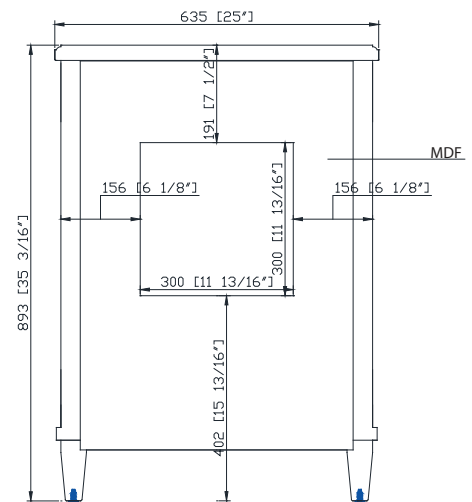

Colors / Couleurs

- Charcoal / Charbon

Nominal Dimension / Dimension Nominale

- 25W x 22D x 35 3/16H inches | 635 x 559 x 893 mm

Product Diagrams / Diagrammes Produit

Front / Devant

Back / Derrière

Side / Côté