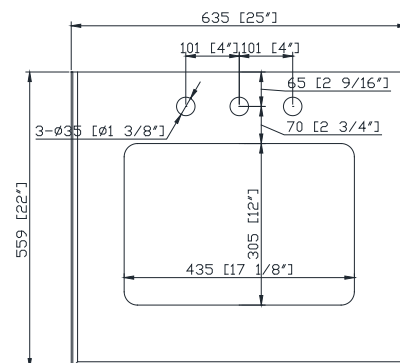

Colors / Couleurs

- Charcoal / Charbon

Nominal Dimension / Dimension Nominale

- 25W x 22D x 35 3/16H inches | 635 x 559 x 893 mm

Product Diagrams / Diagrammes Produit

Front / Devant

Back / Derrière

Side / Côté