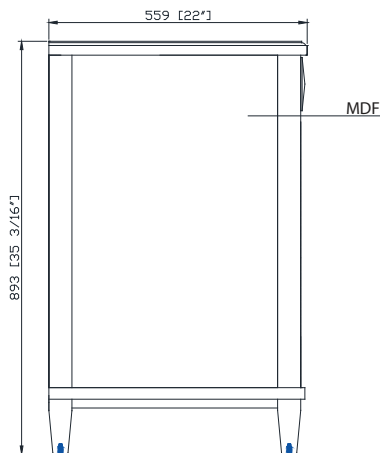

Features

- Solid wood frame
- MDF panels
- 1 soft-close door
- 1 adjustable shelf
- Black bronze finish hardware
- Carrera white marble top with backsplash
- Rectangular undermount sink
- Adjustable height levelers

Caractéristiques

- Cadre de bois massif
- Panneaux MDF
- Un porte à fermeture douce
- Un tablette réglable
- Finition bronze noir matériel
- Marbre de Carrare naturel blanc avec dosseret
- Lavabo encastré rectangulaire en porcelaine vitrifiée
- Vérins réglables en hauteur

Colors / Couleurs

- Charcoal / Charbon

Nominal Dimension / Dimension Nominale

- 25W x 22D x 35 3/16H inches | 635 x 559 x 893 mm

Product Diagrams / Diagrammes Produit

Front / Devant

Back / Derrière

Side / Côté

Top / Haut