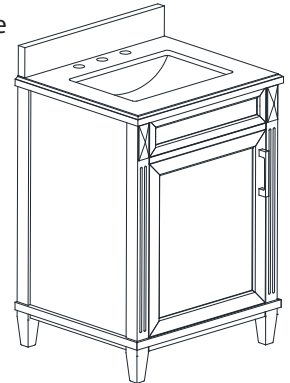

Features

- Solid wood frame
- MDF panels
- 1 soft-close door
- 1 adjustable shelf
- Black bronze finish hardware
- Carrera white marble top with backsplash
- Rectangular undermount sink
- Adjustable height levelers

Caractéristiques

- Cadre de bois massif
- Panneaux MDF
- Un porte à fermeture douce
- Un tablette réglable
- Finition bronze noir matériel
- Marbre de Carrare naturel blanc avec dosseret
- Lavabo encastré rectangulaire en porcelaine vitrifiée
- Vérins réglables en hauteur

Colors / Couleurs

- Charcoal / Charbon

Nominal Dimension / Dimension Nominale

- 25W x 22D x 35 3/16H inches | 635 x 559 x 893 mm

Product Diagrams / Diagrammes Produit

Front / Devant

Back / Derrière

Side / Côté