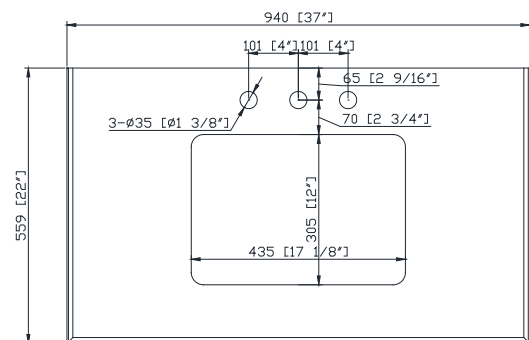

Colors / Couleurs

- Charcoal / Charbon

Nominal Dimension / Dimension Nominale

- 37W x 22D x 35 3/16H inches | 940 x 559 x 893 mm

Product Diagrams / Diagrammes Produit

Front / Devant

Back / Derrière

Side / Côté