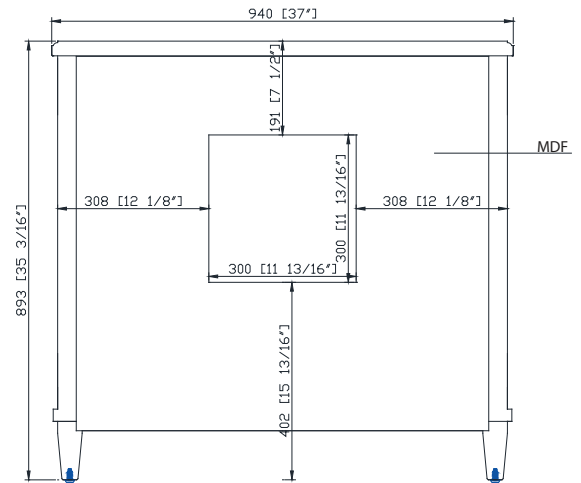

Colors / Couleurs

- Charcoal / Charbon

Nominal Dimension / Dimension Nominale

- 37W x 22D x 35 3/16H inches | 940 x 559 x 893 mm

Product Diagrams / Diagrammes Produit

Front / Devant

Back / Derrière

Side / Côté