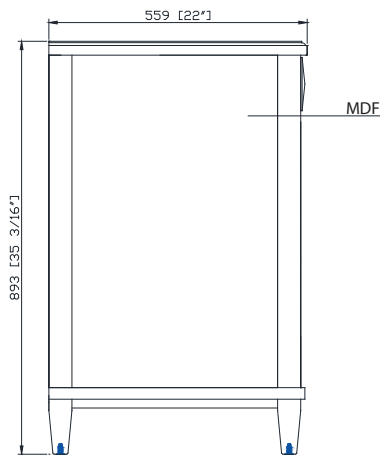

Features

- Solid wood frame
- MDF panels
- 2 soft-close doors
- 1 adjustable shelf
- Black bronze finish hardware
- Carrera white marble top with backsplash
- Rectangular undermount sink
- Adjustable height levelers

Caractéristiques

- Cadre de bois massif
- Panneaux MDF
- Deux portes à fermeture douce
- Un tablette réglable
- Finition bronze noir matériel
- Marbre de Carrare naturel blanc avec dosseret
- Lavabo encastré rectangulaire en porcelaine vitrifiée
- Vérins réglables en hauteur

Colors / Couleurs

- Charcoal / Charbon

Nominal Dimension / Dimension Nominale

- 37W x 22D x 35 3/16H inches | 940 x 559 x 893 mm

Product Diagrams / Diagrammes Produit

Front / Devant

Back / Derrière

Side / Côté

Top / Haut