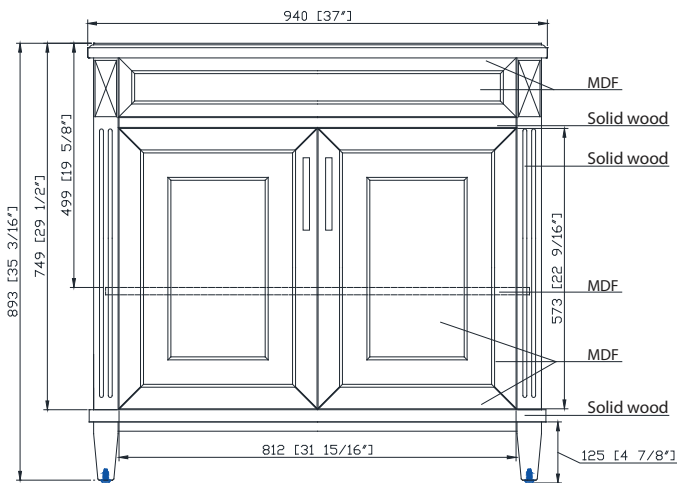

Features

- Solid wood frame
- MDF panels
- 2 soft-close doors
- 1 adjustable shelf
- Black bronze finish hardware
- Carrera white marble top with backsplash
- Rectangular undermount sink
- Adjustable height levelers

Caractéristiques

- Cadre de bois massif
- Panneaux MDF
- Deux portes à fermeture douce
- Un tablette réglable
- Finition bronze noir matériel
- Marbre de Carrare naturel blanc avec dosseret
- Lavabo encastré rectangulaire en porcelaine vitrifiée
- Vérins réglables en hauteur

Colors / Couleurs

- Charcoal / Charbon

Nominal Dimension / Dimension Nominale

- 37W x 22D x 35 3/16H inches | 940 x 559 x 893 mm

Product Diagrams / Diagrammes Produit

Front / Devant

Back / Derrière

Side / Côté