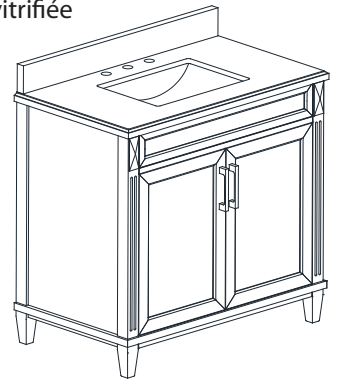

Features

- Solid wood frame
- MDF panels
- 2 soft-close doors
- 1 adjustable shelf
- Black bronze finish hardware
- Carrera white marble top with backsplash
- Rectangular undermount sink
- Adjustable height levelers

Caractéristiques

- Cadre de bois massif
- Panneaux MDF
- Deux portes à fermeture douce
- Un tablette réglable
- Finition bronze noir matériel
- Marbre de Carrare naturel blanc avec dosseret
- Lavabo encastré rectangulaire en porcelaine vitrifiée
- Vérins réglables en hauteur

Colors / Couleurs

- Charcoal / Charbon

Nominal Dimension / Dimension Nominale

- 37W x 22D x 35 3/16H inches | 940 x 559 x 893 mm

Product Diagrams / Diagrammes Produit

Front / Devant

Back / Derrière

Side / Côté