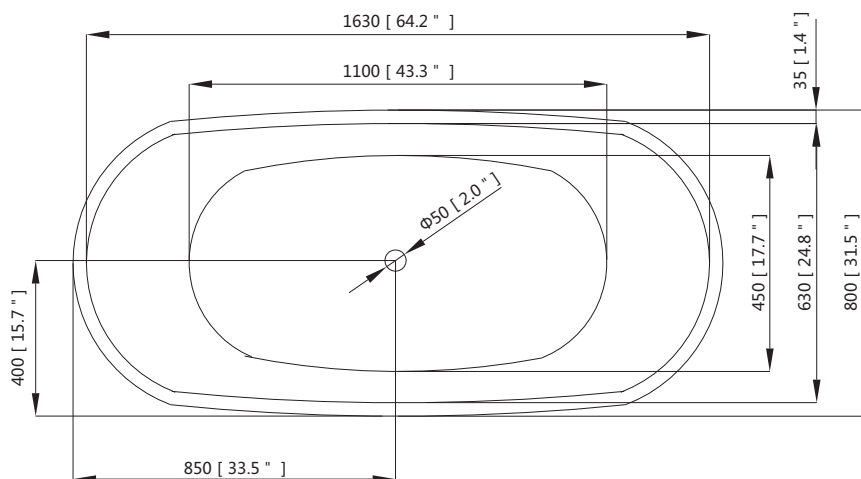

Features

- Formed of two acrylic sheets
- Seamless design
- Freestanding
- Center Drain
- Variable faucet mount
- Poreless and easy to clean
- Pop-up drain included
- cUPC certified
- Overflow

Caractéristiques

- Formée de deux feuilles acryliques
- Conception sans suture
- Freestanding
- Drain central
- Montage variable du robinet
- Sans porosité et facile à nettoyer
- Vidange de pop-up inclus Certifié
- cUPC
- Débordement

Colors / Couleurs

- Glossy White / Blanc brillant

Nominal Dimension / Dimension Nominale

- 66 15/16L x 31 1/2W x 26 3/4 H inches | 1700x800x680mm

Product Diagrams / Diagrammes Produit

Top / Haut

Front / Devant