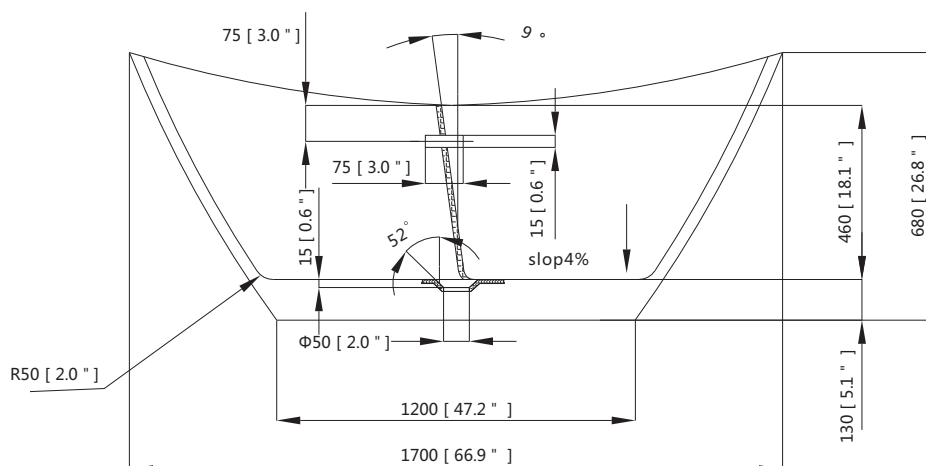

- Formée de deux feuilles acryliques
- Conception sans suture
- Freestanding
- Drain central
- Montage variable du robinet
- Sans porosité et facile à nettoyer
- Vidange de pop-up inclus Certifié
- cUPC
- Débordement

Colors / Couleurs

- Glossy White / Blanc brillant

Nominal Dimension / Dimension Nominale

- 66 15/16L x 31 1/2W x 26 3/4 H inches | 1700x800x680mm

Product Diagrams / Diagrammes Produit

Top / Haut

Front / Devant